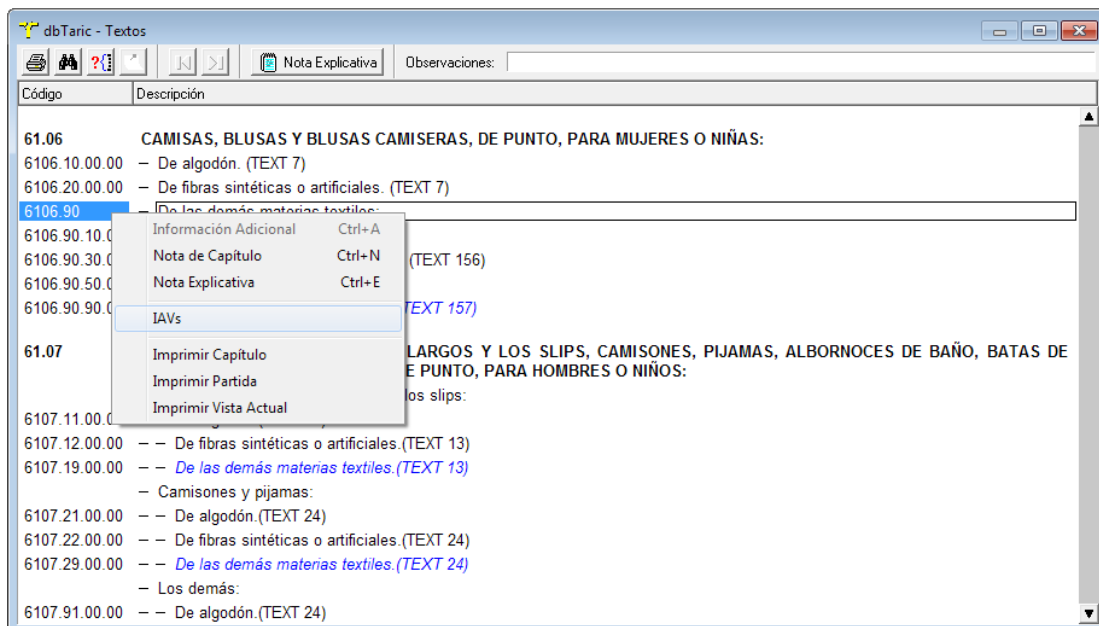

dbTaric - Consulta IAVs

1.- Acceso a Informaciones Arancelarias Vinculantes (IAVs) referidas a un determinado código arancelario.

Situados en la ventana de Textos de dbtaric pulsar el botón derecho del ratón.

Se despliega el siguiente Menú:

Seleccionar IVAs mediante un click de ratón. Esta acción enlaza de manera automática con las IAVs emitidas que clasifican mercancías en la partida seleccionada.

Consulta de la IAV