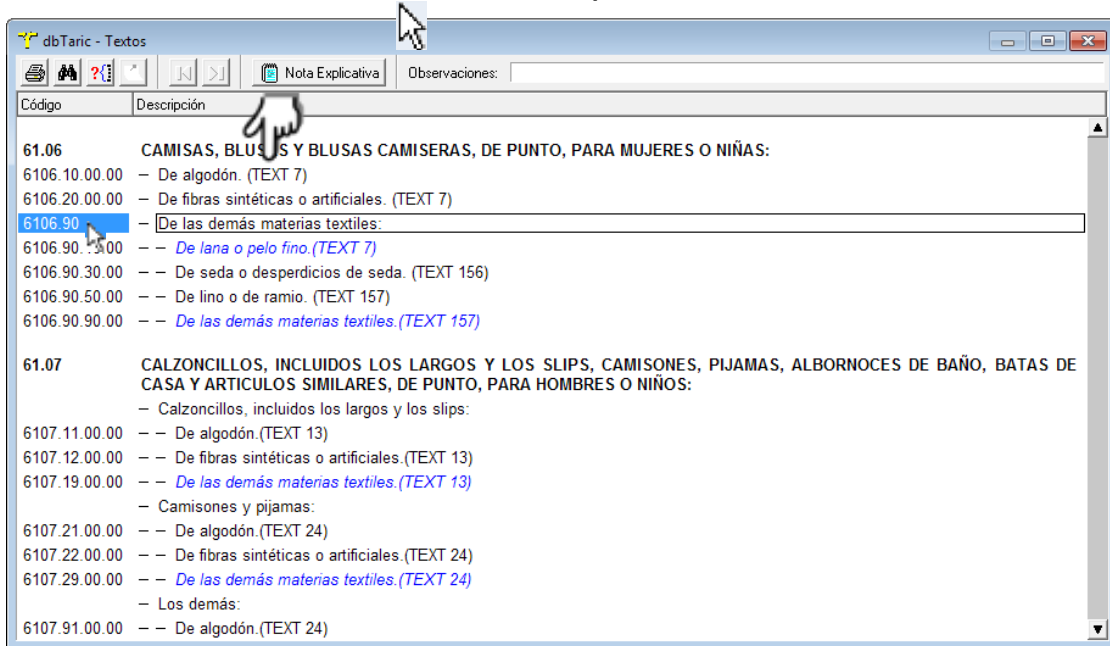

dbTaric - Consulta IAVs

1.- Acceso a Informaciones Arancelarias Vinculantes (IAVs) referidas a un determinado código arancelario.

Situados en la ventana de Textos de dbtaric pulsar el botón derecho del ratón.

Se despliega el siguiente Menú:

Seleccionar IVAs mediante un click de ratón. Esta acción enlaza de manera automática con las IAVs emitidas que clasifican mercancías en la partida seleccionada.

Consulta de la IAV