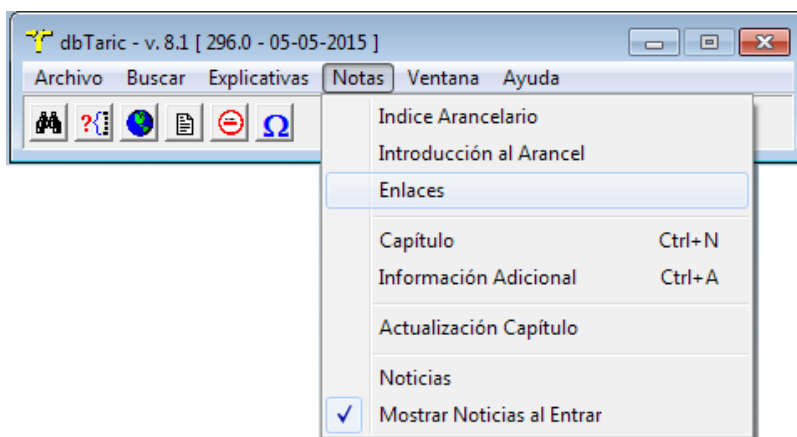

[Ejemplos de búsqueda](#)

21 Resultados coincidentes con la descripción

Ver lista Vista en miniatura 1 - 21

				
Referencia de la IAV DE3234/11-1	Referencia de la IAV DE17710/11-1	Referencia de la IAV DE6067/12-1	Referencia de la IAV DE9562/12-1	Referencia de la IAV DE17373/12-1

2.- Enlaces útiles en Internet

En la sección Notas del Menú principal de dbtaric se ha incluido un nuevo epígrafe llamado *Enlace*.

Si se selecciona se accede a una selección de recursos útiles en Internet